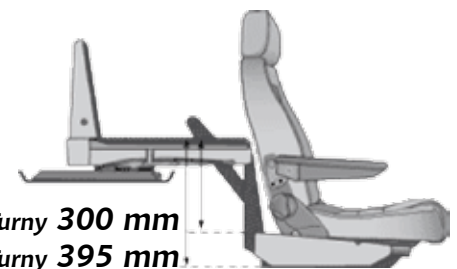

SEDILE GIREVOLE TURNY

Il **TURNY**, piastra girevole a salita e discesa elettrica, è un sistema che aiuta il trasferimento di una persona all'interno di un autoveicolo essenzialmente quando la seduta di questo è troppo alta. La piastra permette di portare il sedile fuori dal veicolo e all'altezza desiderata per un miglior comfort nel trasferimento (sia che la persona sia in piedi sia su una sedia a rotelle). La rotazione della piastra è manuale nella versione **TURNY HD** e elettrica nella versione **TURNY ORBIT**. La salita e la discesa avvengono elettricamente per entrambe le versioni del **TURNY** e si attivano tramite un telecomando a filo. La piastra **TURNY** può essere inserita sotto il sedile

originale dell' autoveicolo oppure abbinata al sedile confortevole **BEV** e ad un dispositivo di carrozzina **CARONY** come indicato qui sotto.

Turny 300 mm
Turny 395 mm

Piastra girevole, solida, di semplice utilizzo e concepita nel rispetto delle norme di sicurezza.