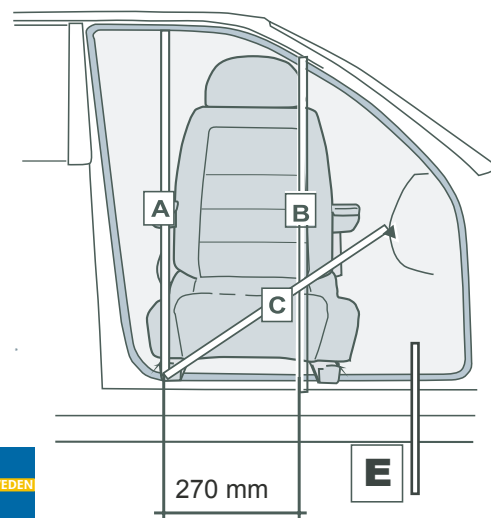

TURNOUT manuale
Si aziona con l'aiuto di una levetta

TURNOUT "E"
Si aziona tramite un telecomando

La piastra girevole TURNOUT si monta su una piastra specifica che è fissata al pianale del veicolo.

The smallest recommended measures in door opening for TURNOUT 4 with Carony System

Carony
24"

Carony
12"

A	950 mm
B	830 mm
C	630 mm
E	Max 375 mm
	425 mm (With raising kit for the wheelbase)

Prodotto da

270 mm

via Asti Mare, 2 - 14040 Vigliano (AT) ITALY

+39.0141.95.16.68 **t**

+39.0141.95.36.03 **f**